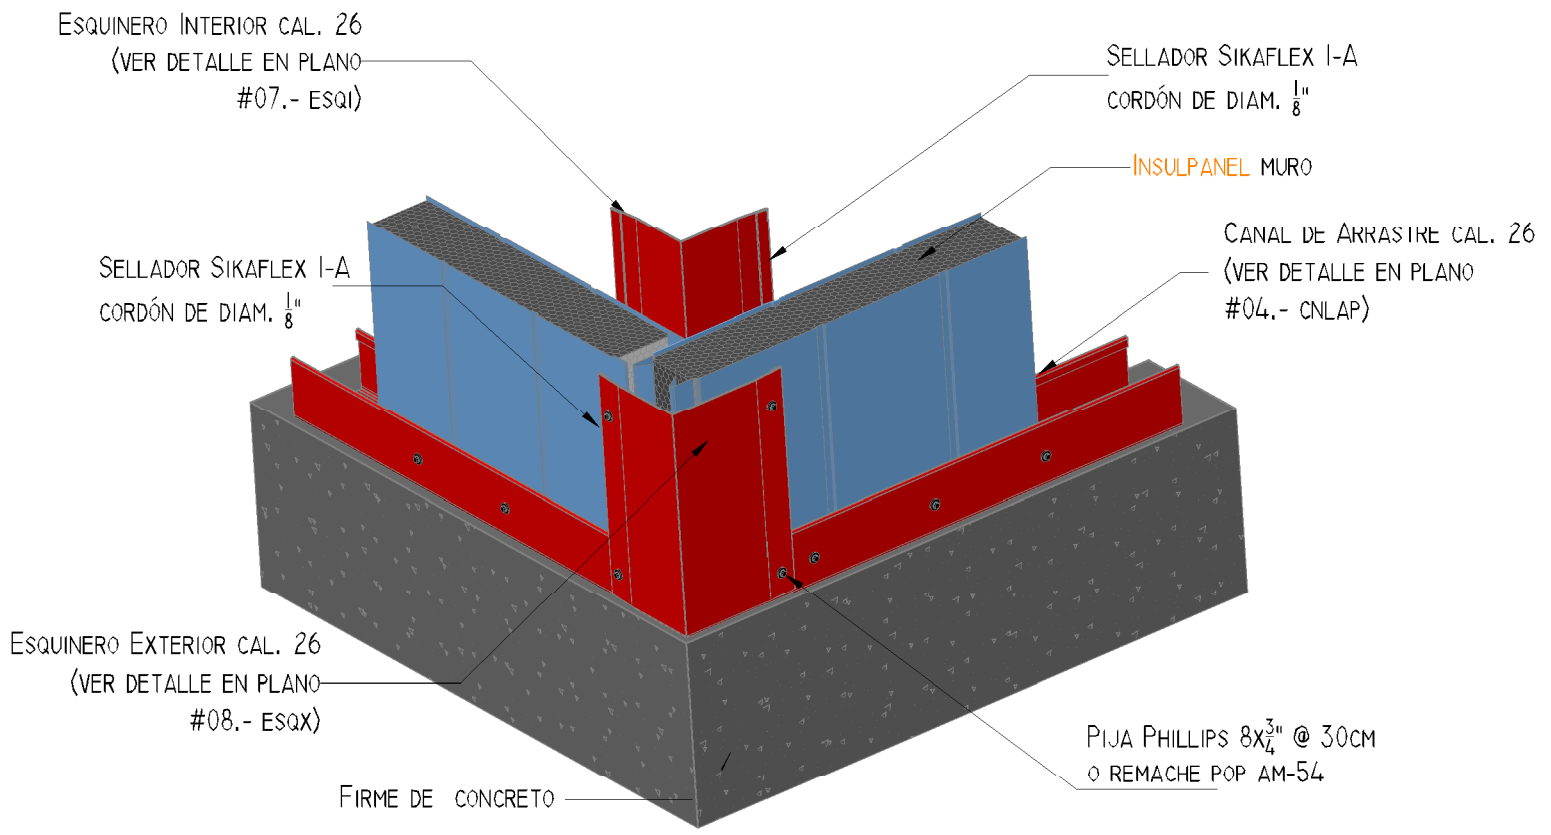

FANOSA

Aisla. Protege. Ahorra

NOMBRE: FIJACIÓN DE MURO ZLOCK EN ESQUINA NAME:	LONGITUD: LENGTH:
CLAVE: M-009 CODE:	CALIBRE: GAUGE:
ESPESOR PANEL: PANEL THICKNESS:	DESARROLLO: FLAT WIDTH:

www.fanosa.com | 01 800 2FANOSA

REFERENCIA A PLANO DE ACCESORIOS	CONTROL:	NÚMERO
<ul style="list-style-type: none"> PLANO #04.- CNLAP PLANO #07.- ESQI PLANO #08.- ESQX 	M-009	
	FECHA:	ACOTACIONES:
	AGOSTO DEL 2014	CENTÍMETROS
		M-009