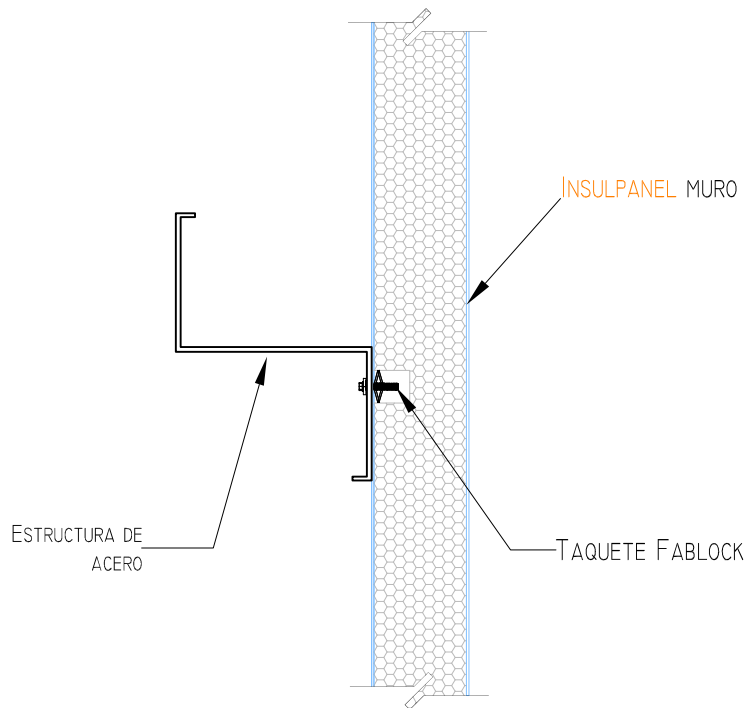

# FANOSA

Aisla. Protege. Ahorra

NOMBRE: FIJACIÓN DE MURO CON TAQUETE FABLOCK (CORTE)

NAME:

LONGITUD:

LENGTH:

CLAVE: M-008

CODE:

CALIBRE:

GAUGE:

ESPESOR PANEL:

PANEL THICKNESS:

DESARROLLO:

FLAT WIDTH:

VISTA LATERAL

www.fanosa.com

01 800 2FANOSA

REFERENCIA A PLANO DE ACCESORIOS

CONTROL:

M-008

FECHA:

AGOSTO DEL 2014

ACOTACIONES:

CENTÍMETROS