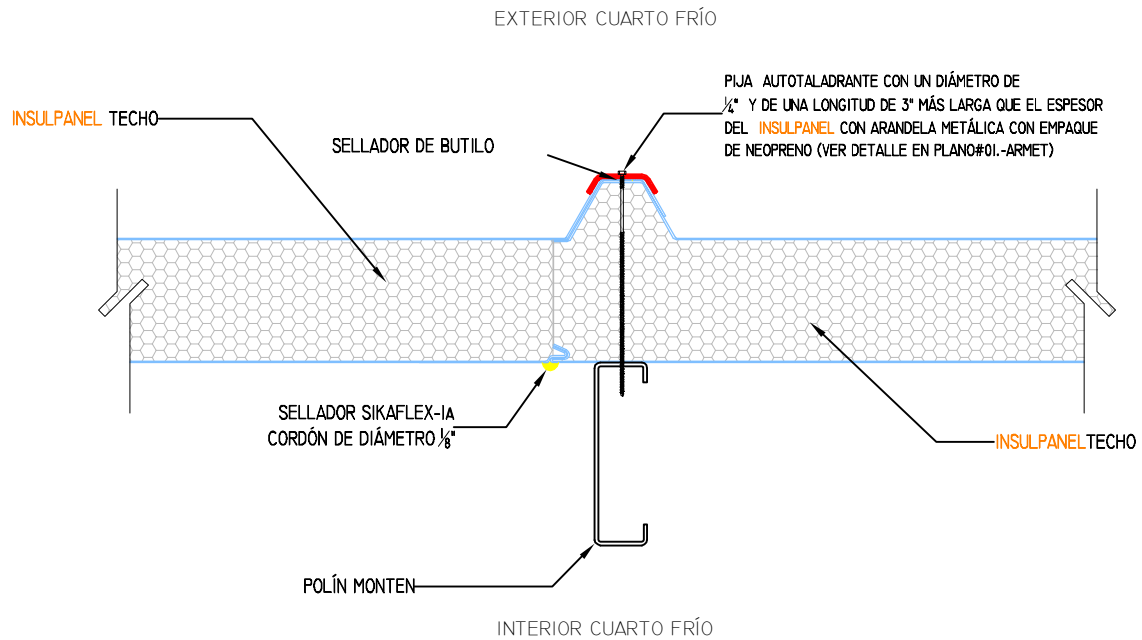

FANOSA

Aísla. Protege. Ahorra

NOMBRE: FIJACIÓN DE CUBIERTA PARA CUARTOS FRÍOS
NAME:

LONGITUD:
LENGTH:

CLAVE: CF-003
CODE:

CALIBRE:
GAUGE:

ESPESOR PANEL:
PANEL THICKNESS:

DESARROLLO:
FLAT WIDTH:

CORTE TRANSVERSAL CUBIERTA CUARTO FRÍO

REFERENCIA A PLANO DE ACCESORIOS

- PLANO #01.- ARMET

CONTROL:

CF-003

FECHA:

AGOSTO DEL 2014

ACOTACIONES: