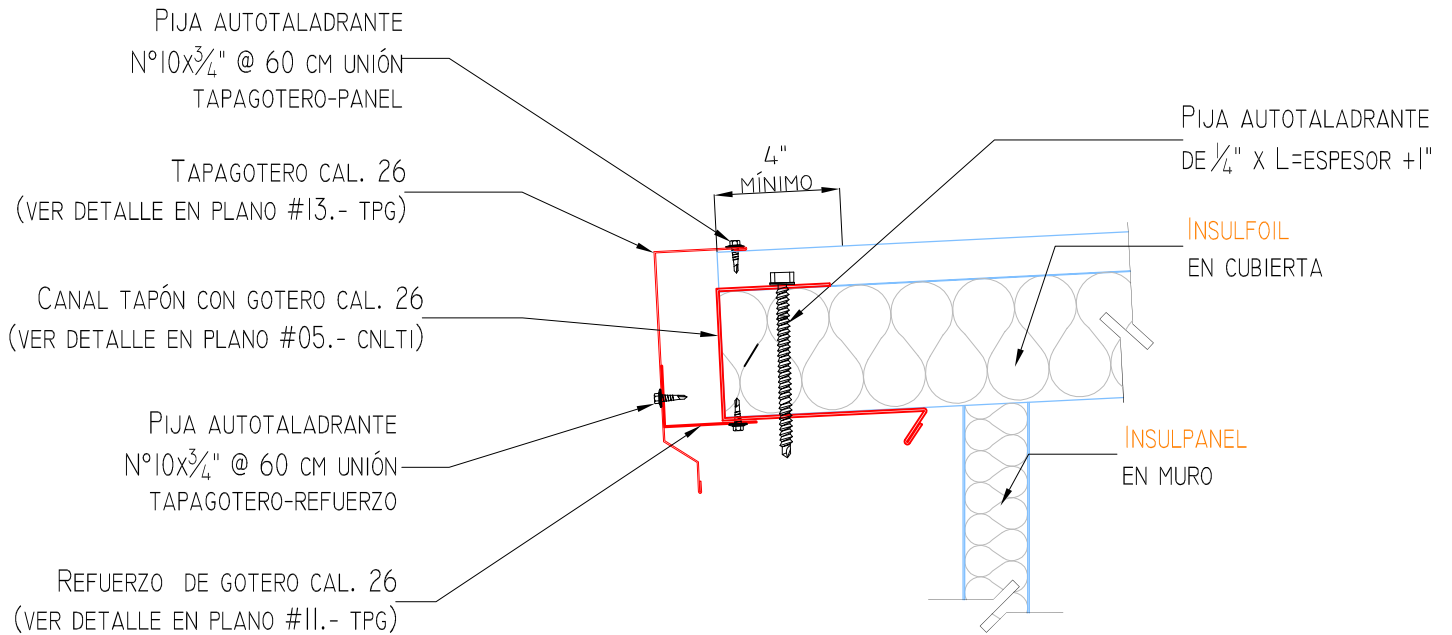

FANOSA

Aisla. Protege. Ahorra

NOMBRE: DETALLE CANAL TAPÓN PARA INSULFOIL
NAME:

LONGITUD:
LENGTH:

CLAVE: C-014
CODE:

CALIBRE:
GAUGE:

ESPEJOR PANEL:
PANEL THICKNESS:

DESARROLLO:
FLAT WIDTH:

www.fanosa.com

01 800 2FANOSA

REFERENCIA A PLANO DE ACCESORIOS

- PLANO # 05.- CNLTI

CONTROL:

C-014

FECHA:

AGOSTO DEL 2014

ACOTACIONES:

CENTÍMETROS

NÚMERO

C-014