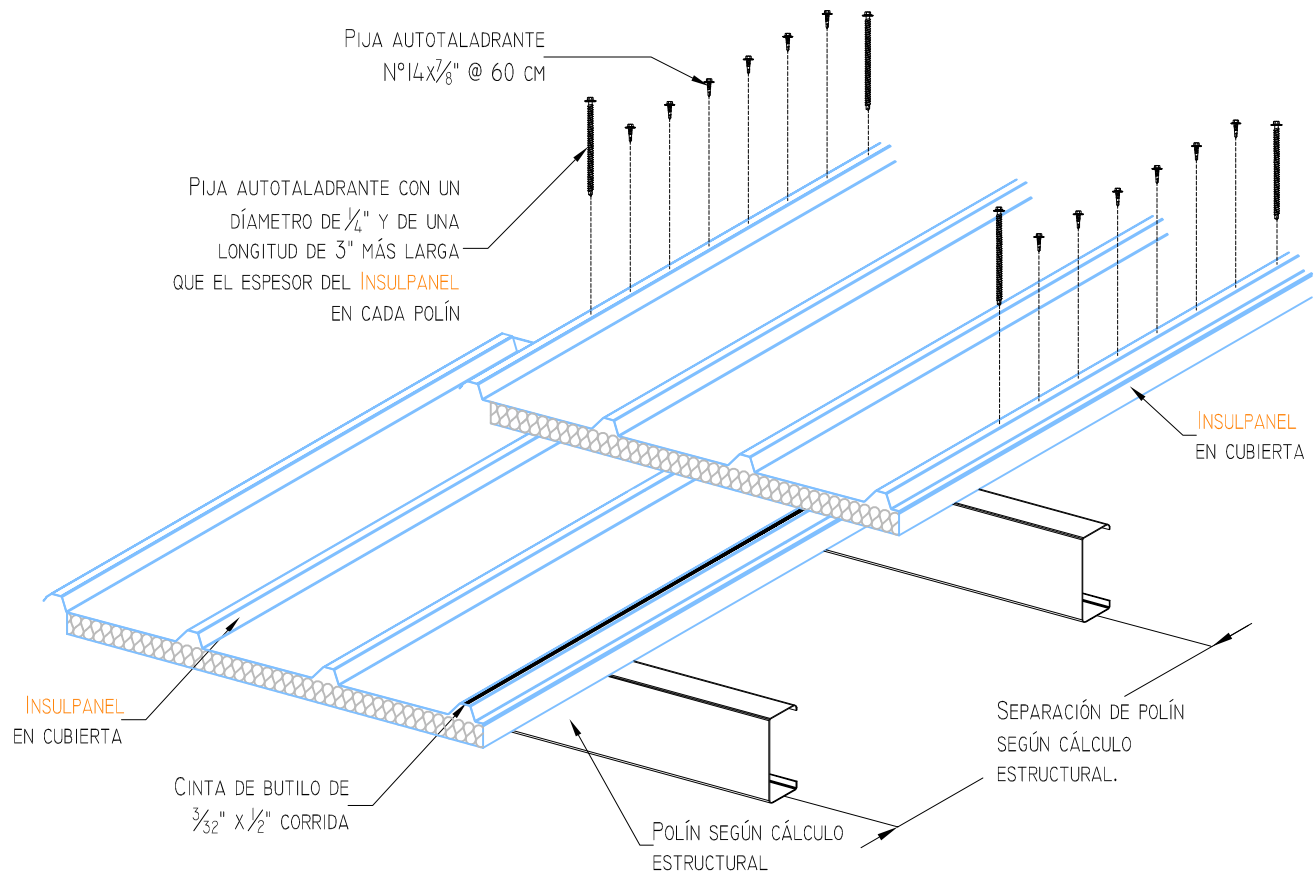

# FANOSA

Aisla. Protege. Ahorra

NOMBRE: ISOMÉTRICO UNIÓN PANEL - PANEL (CUBIERTA)

NAME:

LONGITUD:

LENGTH:

CLAVE: C-012

CODE:

CALIBRE:

GAUGE:

ESPESOR PANEL:

PANEL THICKNESS:

DESARROLLO:

FLAT WIDTH:

REFERENCIA A PLANO DE ACCESORIOS

CONTROL: