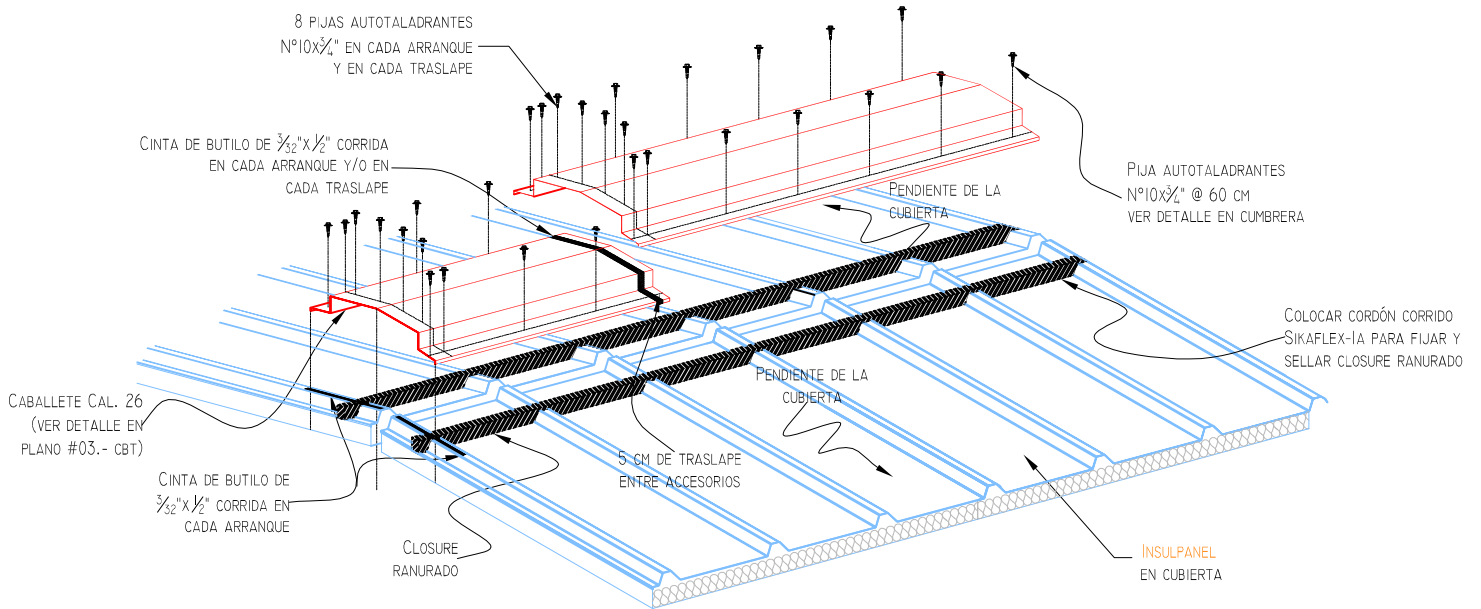

FANOSA

Aisla. Protege. Ahorra

NOMBRE: ISOMÉTRICO DE CUMBRERA
NAME:

LONGITUD:
LENGTH:

CLAVE: C-009
CODE:

CALIBRE:
GAUGE:

ESPESOR PANEL:
PANEL THICKNESS:

DESARROLLO:
FLAT WIDTH:

REFERENCIA A PLANO DE ACCESORIOS

PLANO # 03.- CBT

CONTROL:

C-009

FECHA:

AGOSTO DEL 2014

ACOTACIONES:

CENTÍMETROS