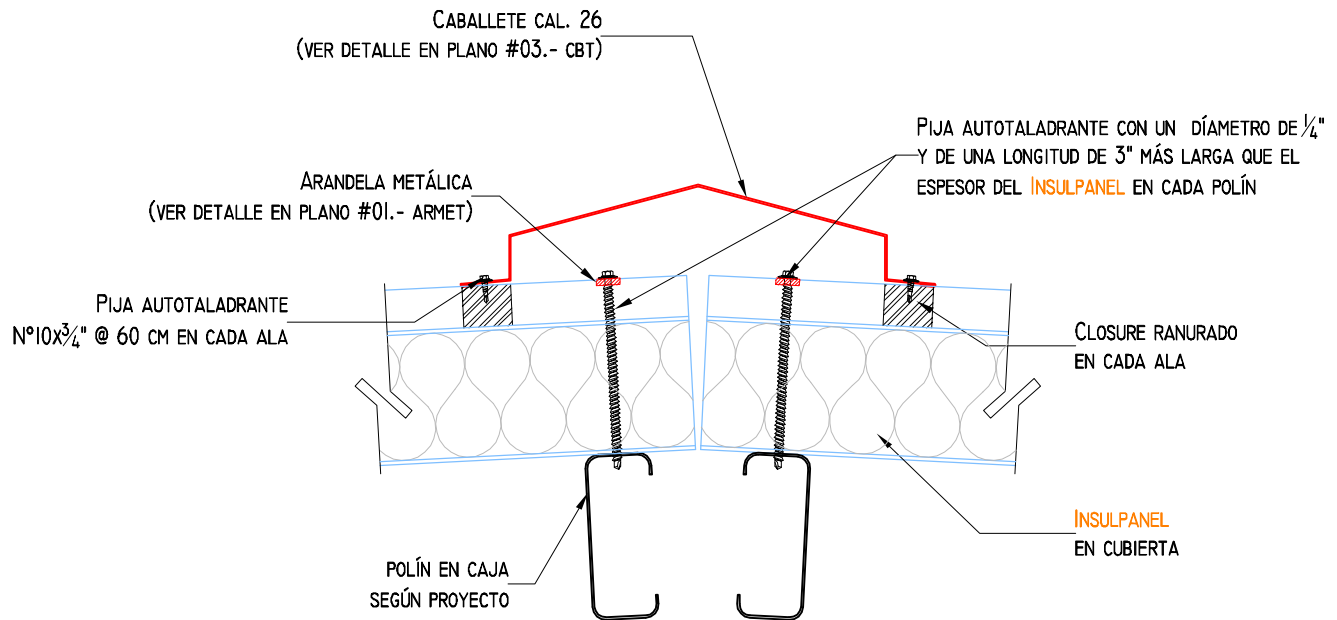

# FANOSA

Aisla. Protege. Ahorra

NOMBRE: CORTE TRANSVERSAL EN CUMBRERA

NAME:

CLAVE: C-008

CODE:

ESPESOR PANEL:

PANEL THICKNESS:

LONGITUD:

LENGTH:

CALIBRE:

GAUGE:

DESARROLLO:

FLAT WIDTH:

REFERENCIA A PLANO DE ACCESORIOS

PLANO # 01.-ARMET  
PLANO # 03.- CBT

CONTROL:

C-008

FECHA:

AGOSTO DEL 2014

ACOTACIONES:

CENTÍMETROS

NUMERO

C-008