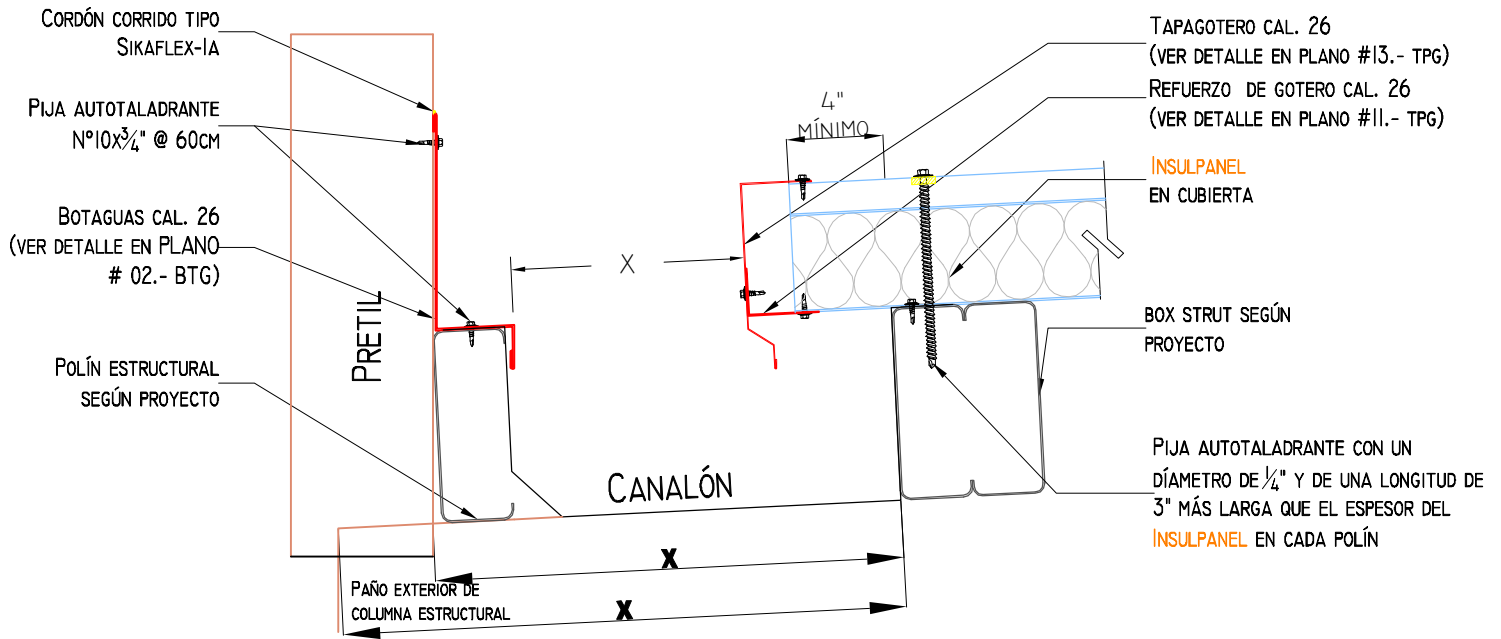

CALIBRE:

GAUGE:

ESPESOR PANEL:

PANEL THICKNESS:

DESARROLLO:

FLAT WIDTH:

NOTA: DIMENSIONES DEL CANALÓN DISTINTAS
DEPENDIENDO DE LAS NECESIDADES DE CADA PROYECTO.

www.fanosa.com

01 800 2FANOSA

REFERENCIA A PLANO DE ACCESORIOS

- PLANO # 02.- BTG
- PLANO # 11.- RFG
- PLANO # 13.- TPG

CONTROL:

C-003

FECHA:

AGOSTO DEL 2014

ACOTACIONES: